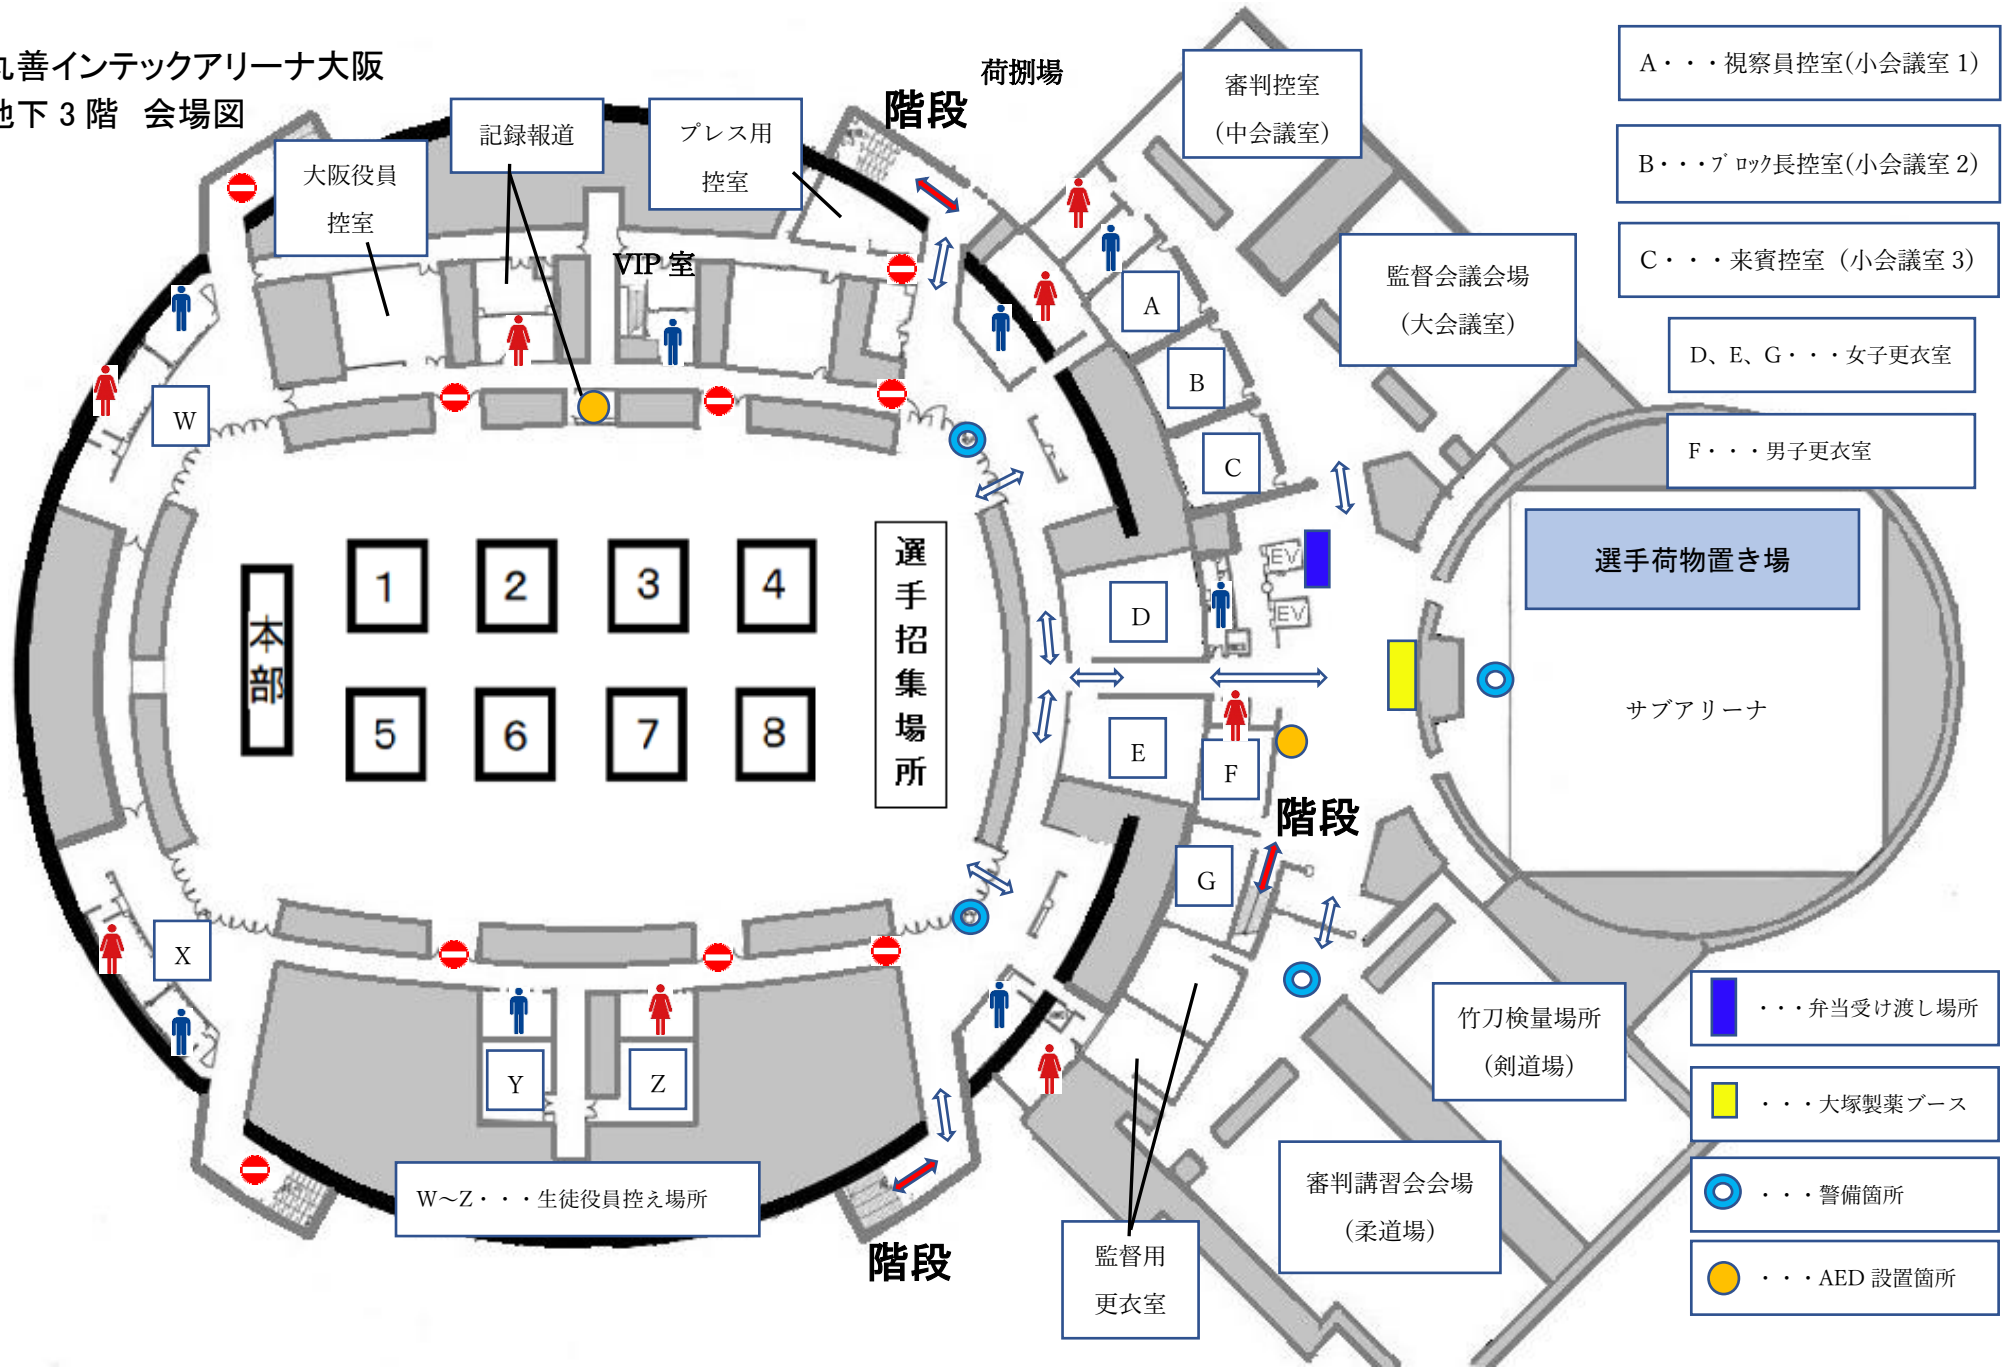

丸善インテックアリーナ大阪
地下3階 会場図

- A・・・視察員控室(小会議室 1)
- B・・・ブロック長控室(小会議室 2)
- C・・・来賓控室(小会議室 3)
- D、E、G・・・女子更衣室
- F・・・男子更衣室

選手荷物置き場
サブアリーナ

- ・・・弁当受け渡し場所
- ・・・大塚製薬ブース
- ・・・警備箇所
- ・・・AED 設置箇所

荷捌場
階段

階段

階段

本部

選手招集場所

竹刀検量場所
(剣道場)

審判講習会会場
(柔道場)

監督用
更衣室

大阪役員
控室

記録報道

プレス用
控室

VIP室

審判控室
(中会議室)

監督会議会場
(大会議室)

W~Z・・・生徒役員控え場所

W

X

Y

Z

A

3

4

5

6

7

8